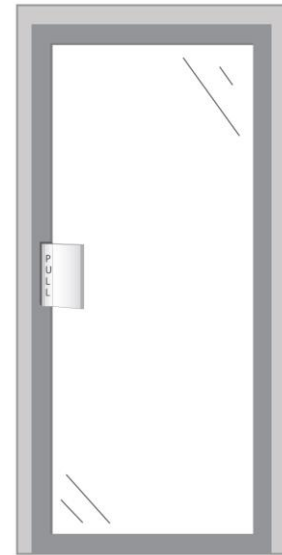

Barras Antipánico

BARRAS ANTIPÁNICO SENSIBLES AL CONTACTO

Las **Barras Antipánico** son dispositivos instalados en puertas anti-fuego o en salidas de emergencia, que brindan un alto grado de seguridad en caso de evacuación. Su función es la de posibilitar una apertura inmediata de la puerta, efectuando solamente un simple contacto sobre la barra, manija o plato ubicado en la puerta de salida.

Barra sensible al Contacto

Especificaciones

Funcionamiento

- Únicamente para interiores y puertas de aluminio.
- Permite el uso de un solo lado de la puerta o de ambos con opciones de gráfica de push y pull (empuje y tire).
- Posee botón de back-up en caso de fallas del dispositivo.
- Su tamaño se encuentra diseñado para permitir la cobertura de cualquier orificio de montaje de manijas anteriores.

- Permite el uso de un solo lado de la puerta o de ambos con opciones de gráfica de push y pull (empuje y tire).
- Posee botón de back-up en caso de fallas del dispositivo.

- Su tamaño se encuentra diseñado para permitir la cobertura de cualquier orificio de montaje de manijas anteriores.

Dimensiones 229 x 127 x 54 mm.

Alimentación 12 or 24 VDC

Garantía 12 meses (según garantía escrita).

Plato sensible al Contacto

Especificaciones

Funcionamiento

- Únicamente para interiores.

- El panel no posee partes móviles.