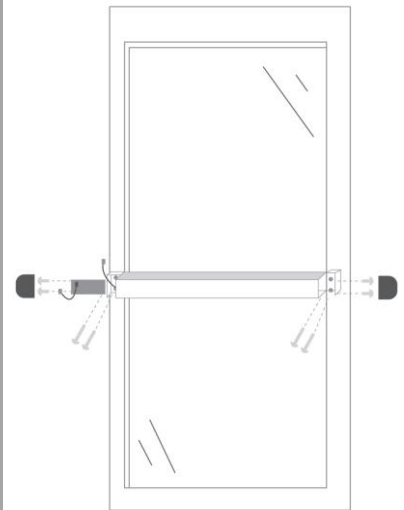

Barras Antipánico

BARRAS ANTIPÁNICO SENSIBLES AL CONTACTO

Las **Barras Antipánico** son dispositivos instalados en puertas anti-fuego o en salidas de emergencia, que brindan un alto grado de seguridad en caso de evacuación. Su función es la de posibilitar una apertura inmediata de la puerta, efectuando solamente un simple contacto sobre la barra, manija o plato ubicado en la puerta de salida.

Barra sensible al Contacto

Especificaciones

Funcionamiento

- Únicamente para interiores y puertas de aluminio.
- Permite el uso de un solo lado de la puerta o de ambos con opciones de gráfica de push y pull (empuje y tire).
- Posee botón de back-up en caso de fallas del dispositivo.
- Su tamaño se encuentra diseñado para permitir la cobertura de cualquier orificio de montaje de manijas anteriores.

Dimensiones 229 x 127 x 54 mm.

Alimentación 12 or 24 VDC

Garantía 12 meses (según garantía escrita).

Barras Antipánico

Manija sensible al Contacto

Especificaciones

Funcionamiento

- Únicamente para interiores y puertas de aluminio.

- Permite el uso de un solo lado de la puerta o de ambos con opciones de gráfica de push y pull (empuje y tire).
- Posee botón de back-up en caso de fallas del dispositivo.

- Su tamaño se encuentra diseñado para permitir la cobertura de cualquier orificio de montaje de manijas anteriores.